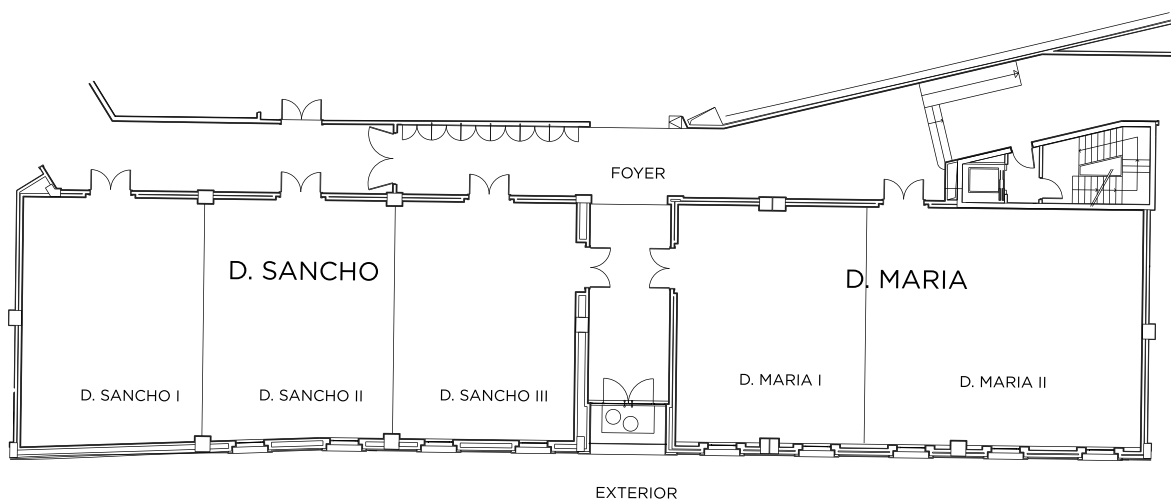

## SALAS ROOMS

(CxLxA) | (LxWxH)  
DIMENSÕES  
DIMENSIONS

M<sup>2</sup>

PLATEIA

THEATRE

ESCOLA

SCHOOL

EM U

U SHAPE

RECEÇÃO

RECEPTION

BANQUETE

BANQUET

CABARET

CABARET

BUFFET

BUFFET

MESA ÚNICA

SINGLE TABLE

	DIMENSÕES DIMENSIONS	M <sup>2</sup>	PLATEIA THEATRE	ESCOLA SCHOOL	EM U U SHAPE	RECEÇÃO RECEPTION	BANQUETE BANQUET	CABARET CABARET	BUFFET BUFFET	MESA ÚNICA SINGLE TABLE
D. SANCHO	21,50x8,80x3,25	187	230	144	72	280	168	96	128	-
D. Sancho I+II	14,54x8,80x3,25	125	140	90	45	150	88	36	48	-
D. Sancho II+III	14,54x8,80x3,25	127	140	90	45	150	88	36	48	-
D. Sancho I	7,27x8,60x3,25	62	60	36	24	80	40	18	24	-
D. Sancho II	7,27x8,80x3,25	63	72	45	27	80	40	18	24	-
D. Sancho III	7,27x8,80x3,25	64	72	45	27	80	40	18	24	-
D. MARIA	18,43x8,80x3,25	165	170	117	57	220	112	60	80	-
D. Maria I	7,27x8,80x3,25	64	65	45	24	80	40	18	24	-
D. Maria II	11,36x8,80x3,25	98	100	72	33	140	64	36	48	-

PISO | FLOOR -1

SALAS DE REUNIÃO  
MEETING ROOMS