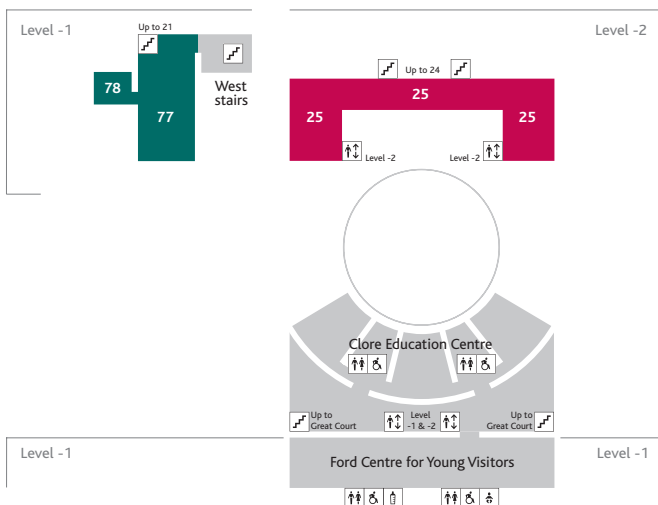

# 下层

图例

\*请咨询于大中庭的问询处, 了解16号、20a号、33a号、77号以及78号展厅的开放时间

请注意, 由于一些无法预料的情况或装修原因, 某些展馆可能会随时闭馆。

**非洲**  
非洲  
塞恩斯伯里展馆 (The Sainsbury Galleries)  
25号展厅

**古希腊和古罗马**  
希腊罗马建筑  
77号展厅\*  
古典铭文  
78号展厅\*

**克洛尔教育中心**  
休和凯瑟琳史蒂文森  
阶梯式讲堂  
克劳斯·莫泽展厅  
BP 阶梯式讲堂  
工作室  
雷蒙德和贝弗莉  
萨克勒展馆  
三星电子探知馆

**福特青年游客中心**